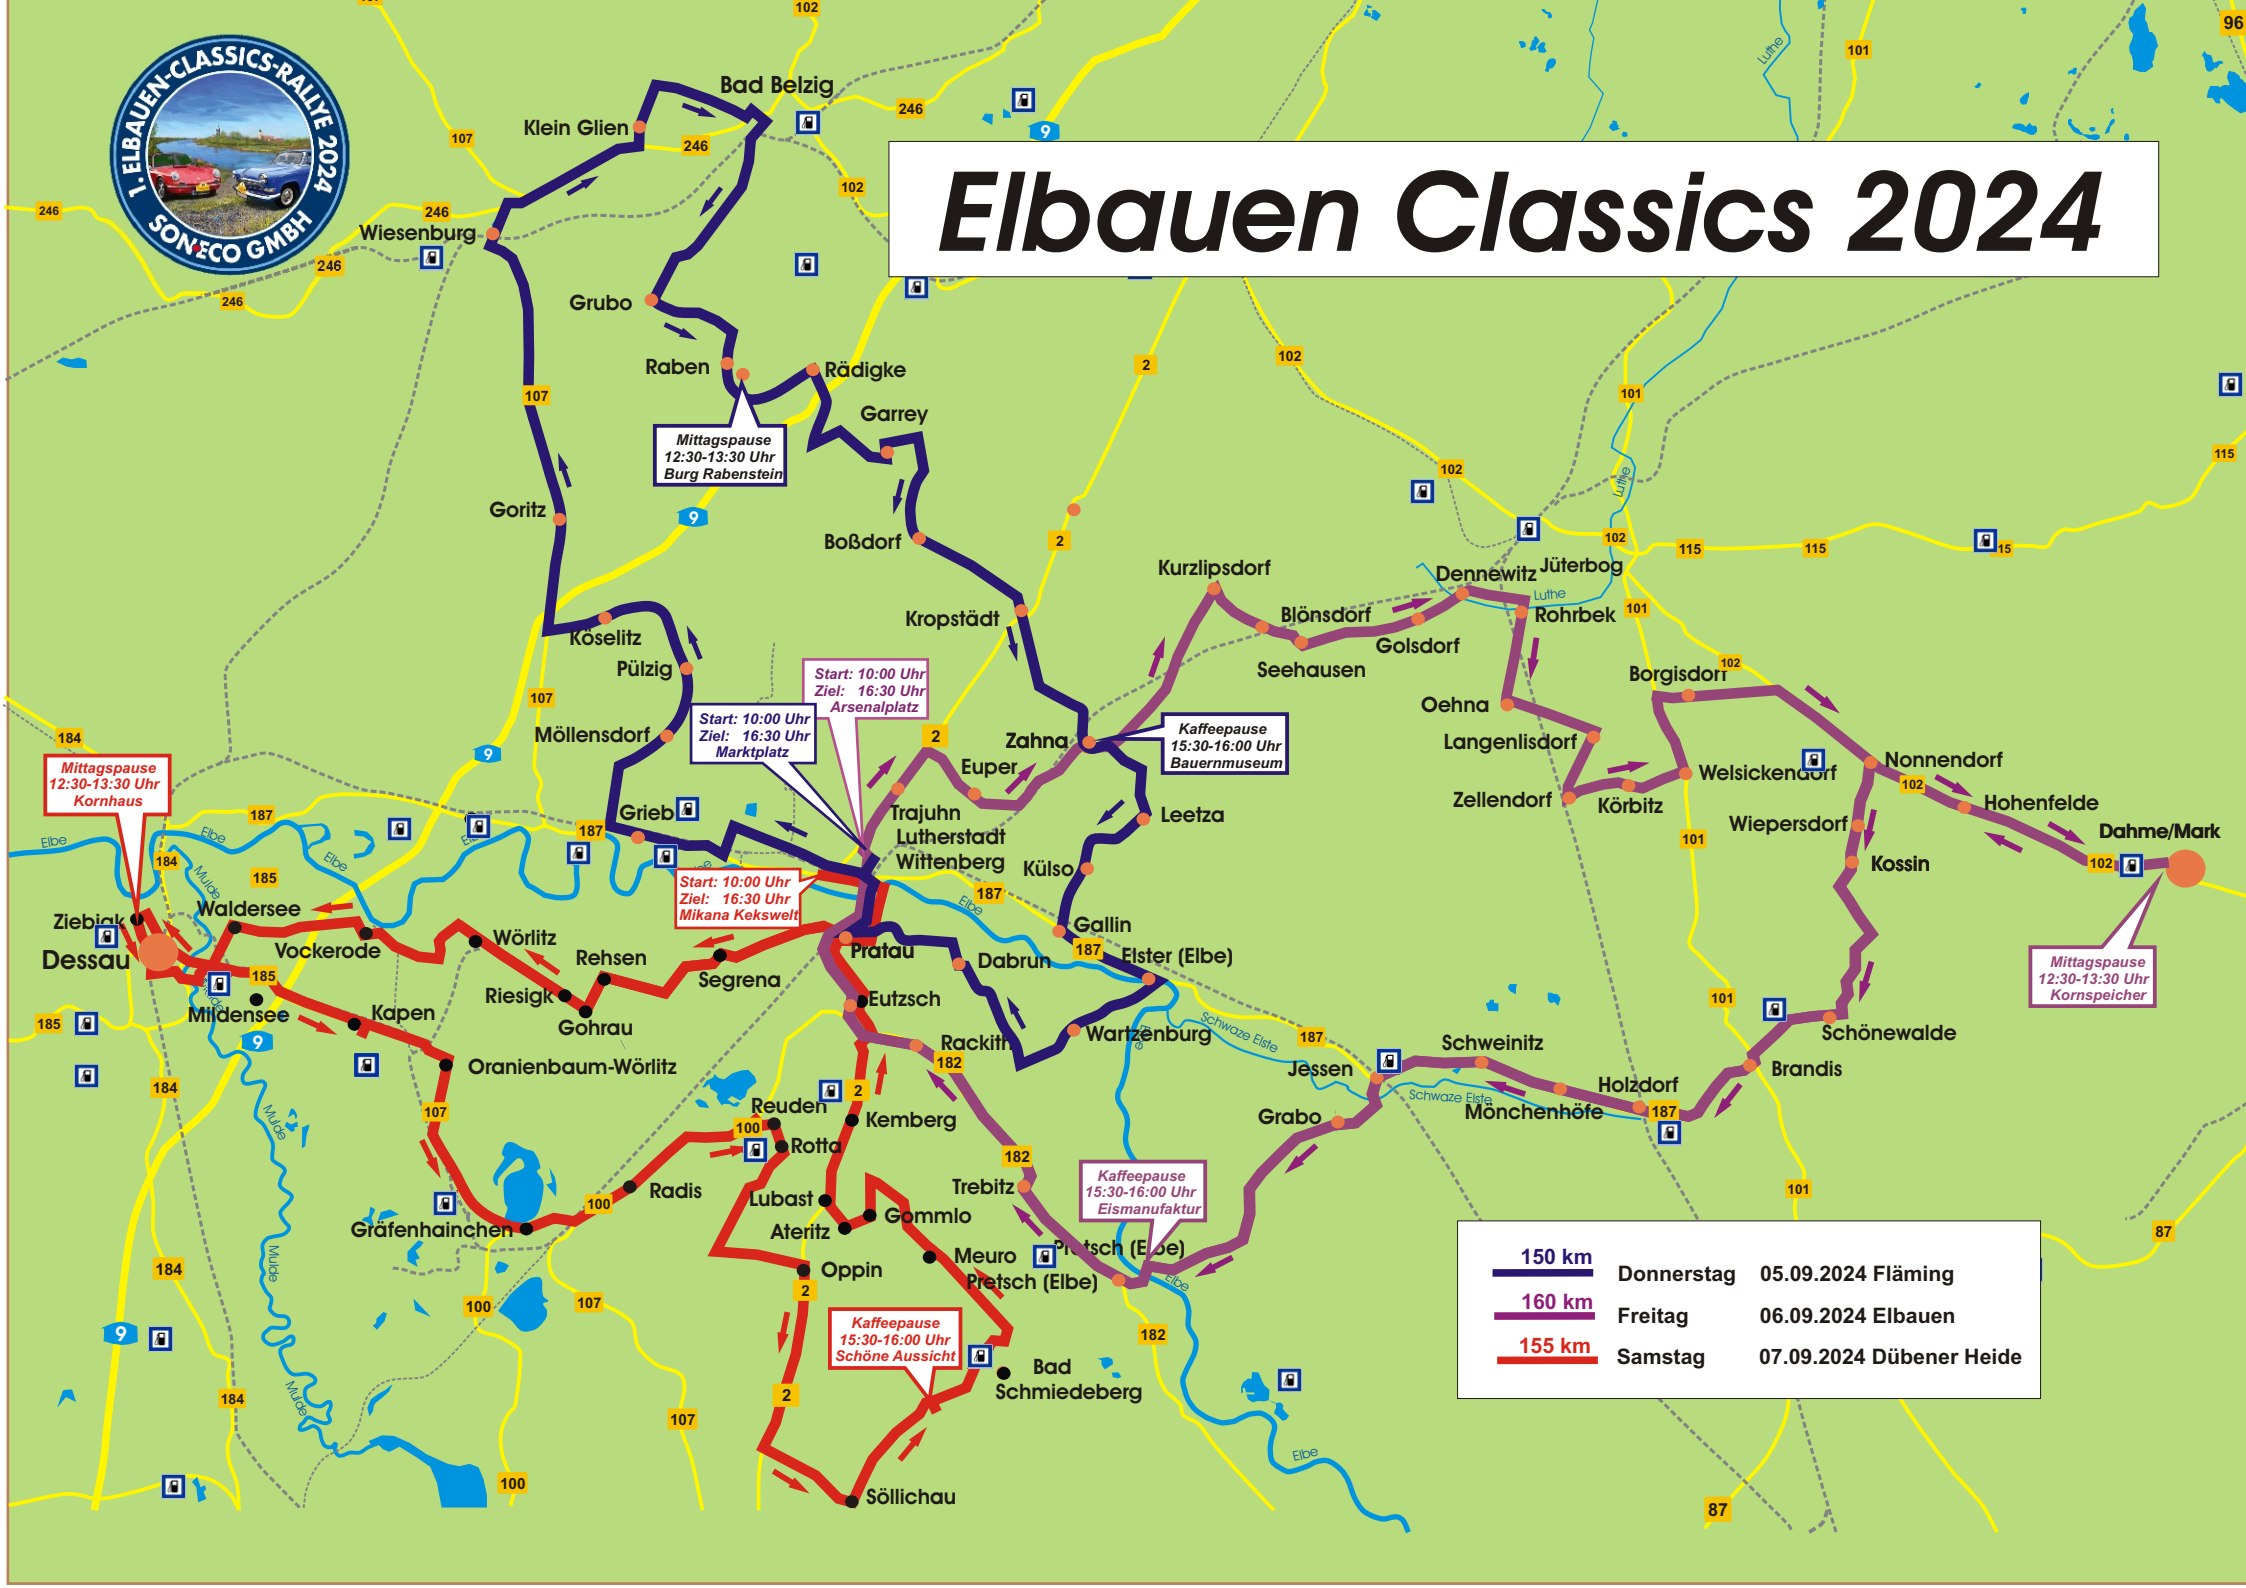

Elbauen Classics 2024

Mittagspause
12:30-13:30 Uhr
Kornhaus

Mittagspause
12:30-13:30 Uhr
Burg Rabenstein

Start: 10:00 Uhr
Ziel: 16:30 Uhr
Marktplatz

Start: 10:00 Uhr
Ziel: 16:30 Uhr
Arsenalplatz

Kaffeepause
15:30-16:00 Uhr
Bauernmuseum

Start: 10:00 Uhr
Ziel: 16:30 Uhr
Mikana Kekswelt

Mittagspause
12:30-13:30 Uhr
Kornspeicher

Kaffeepause
15:30-16:00 Uhr
Eismanufaktur

Kaffeepause
15:30-16:00 Uhr
Schöne Aussicht

150 km	Donnerstag	05.09.2024	Fläming
160 km	Freitag	06.09.2024	Elbauen
155 km	Samstag	07.09.2024	Dübener Heide