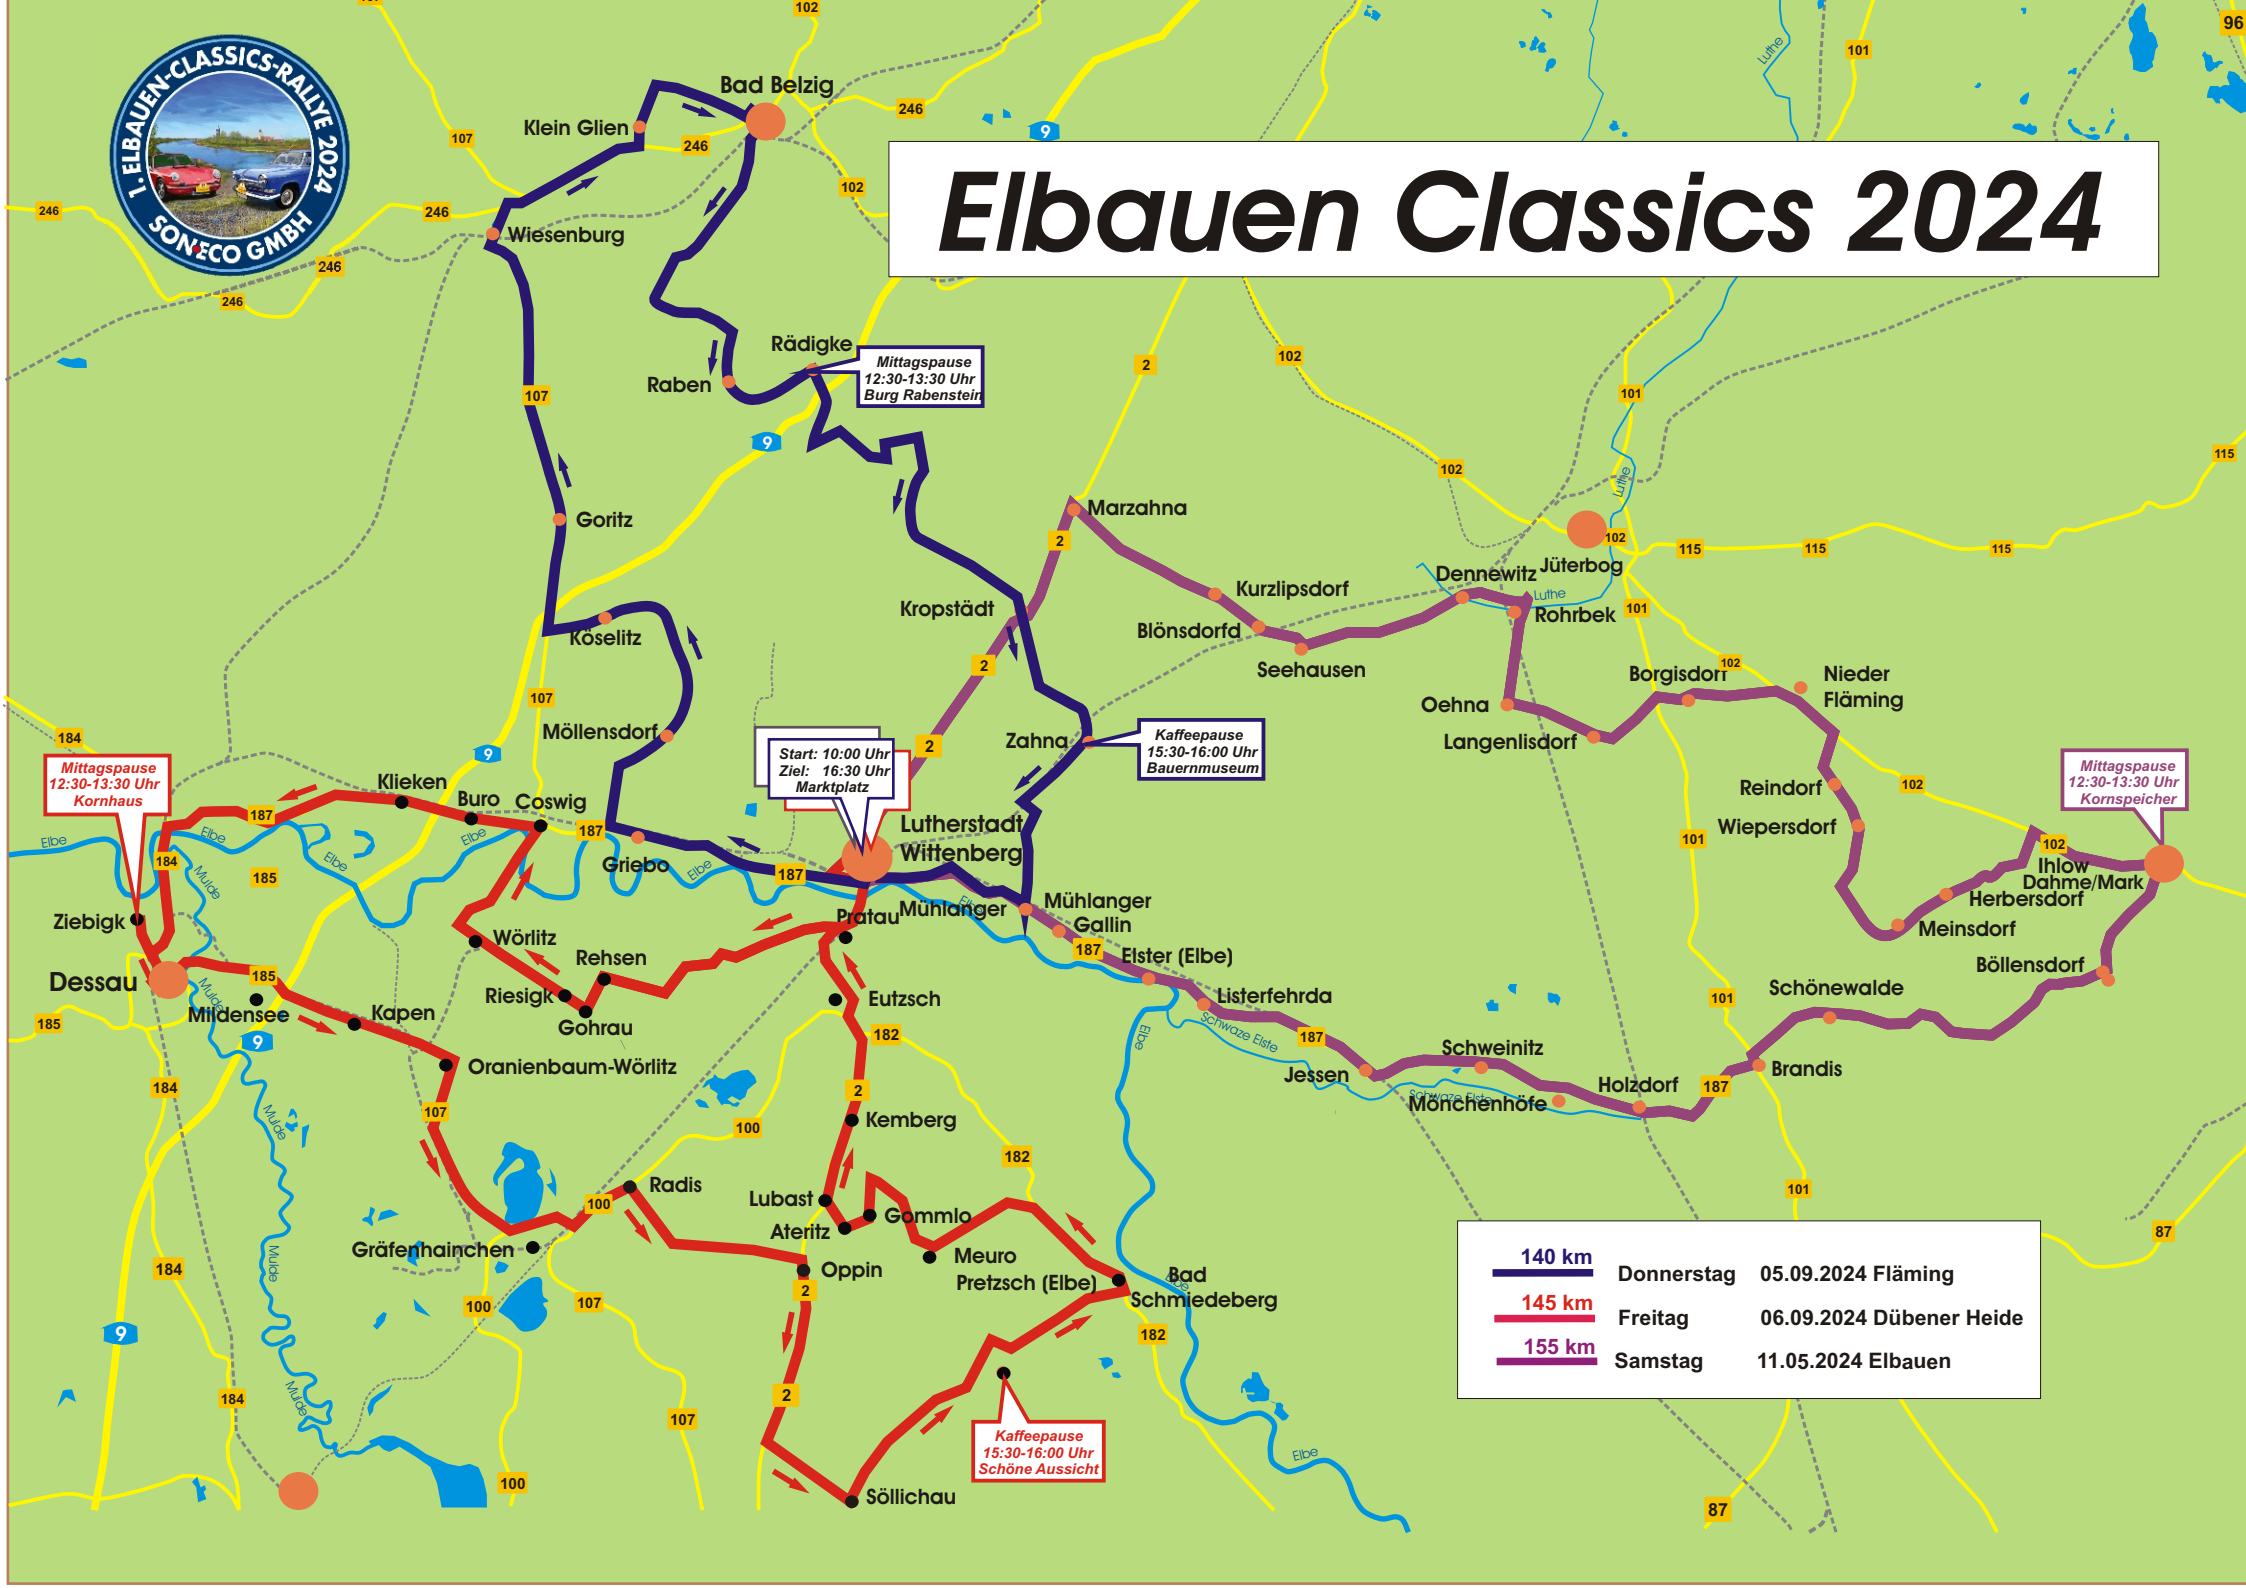

Elbauen Classics 2024

Mittagspause
12:30-13:30 Uhr
Burg Rabenstein

Start: 10:00 Uhr
Ziel: 16:30 Uhr
Marktplatz

Kaffeepause
15:30-16:00 Uhr
Bauernmuseum

Mittagspause
12:30-13:30 Uhr
Kornhaus

Mittagspause
12:30-13:30 Uhr
Kornspeicher

Kaffeepause
15:30-16:00 Uhr
Schöne Aussicht

140 km	Donnerstag	05.09.2024	Fläming
145 km	Freitag	06.09.2024	Dübener Heide
155 km	Samstag	11.05.2024	Elbauen